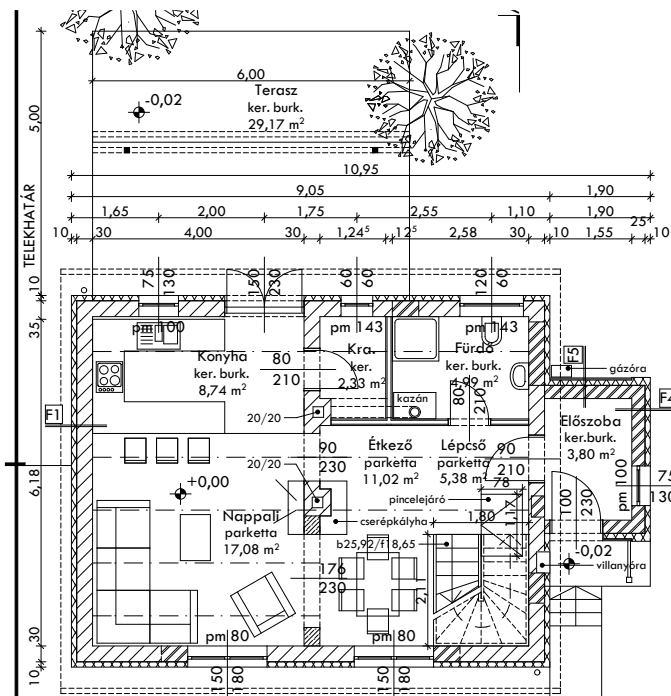

DÉLI HOMLOKZAT

ÉSZAKI HOMLOKZAT

C
S
A
L
Á
D
I
H
Á
Z
B
Ő
V
Í
T
É
S

2012

Törökbálint
Kisfaludy utca

építész tervező