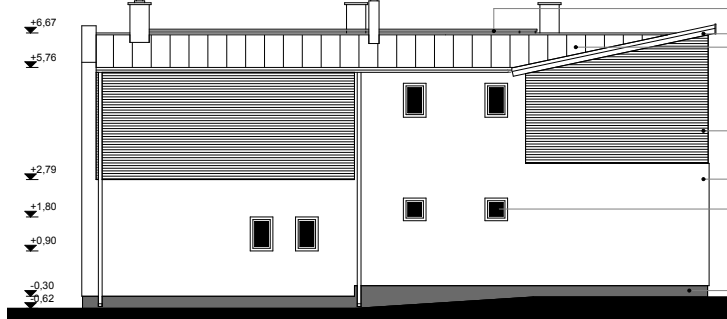

FÖLDSZINT

EMELET

DÉL-NYUGATI HOMLOKZAT

ÉSZAK-KELETI HOMLOKZAT

DÉL-KELETI HOMLOKZAT

ÉSZAK-NYUGATI HOMLOKZAT

C
S
A
L
Á
D
I
H
Á
Z
B
Ő
V
Í
T
É
S

2011

Érd
Csaba utca

építész tervező